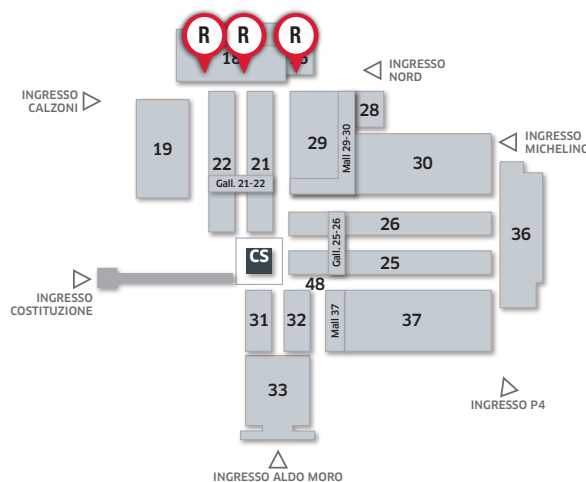

CERSAIE
Bologna - Italy

Spazi pubblicitari

POSIZIONE **INTERNO SALONE**

TIPO

R

23-27 / 09 / 2024

cod. **102011202**

POSIZIONI SPAZI PUBBLICITARI

Stendardo monofacciale in telo traforato, collocato sui percorsi pedonali di collegamento tra i padiglioni 14/15 - 16/18 - 19/20.

Prezzo € 8.000,00

1 STENDARDO MONOFACCIALE

Dimensioni: **12 x 4 m** (base x altezza)
Formato file: **vettoriale** alta risoluzione **300 dpi**